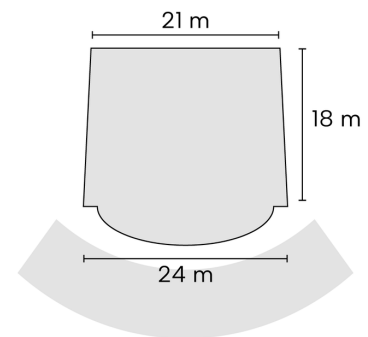

Scena główna