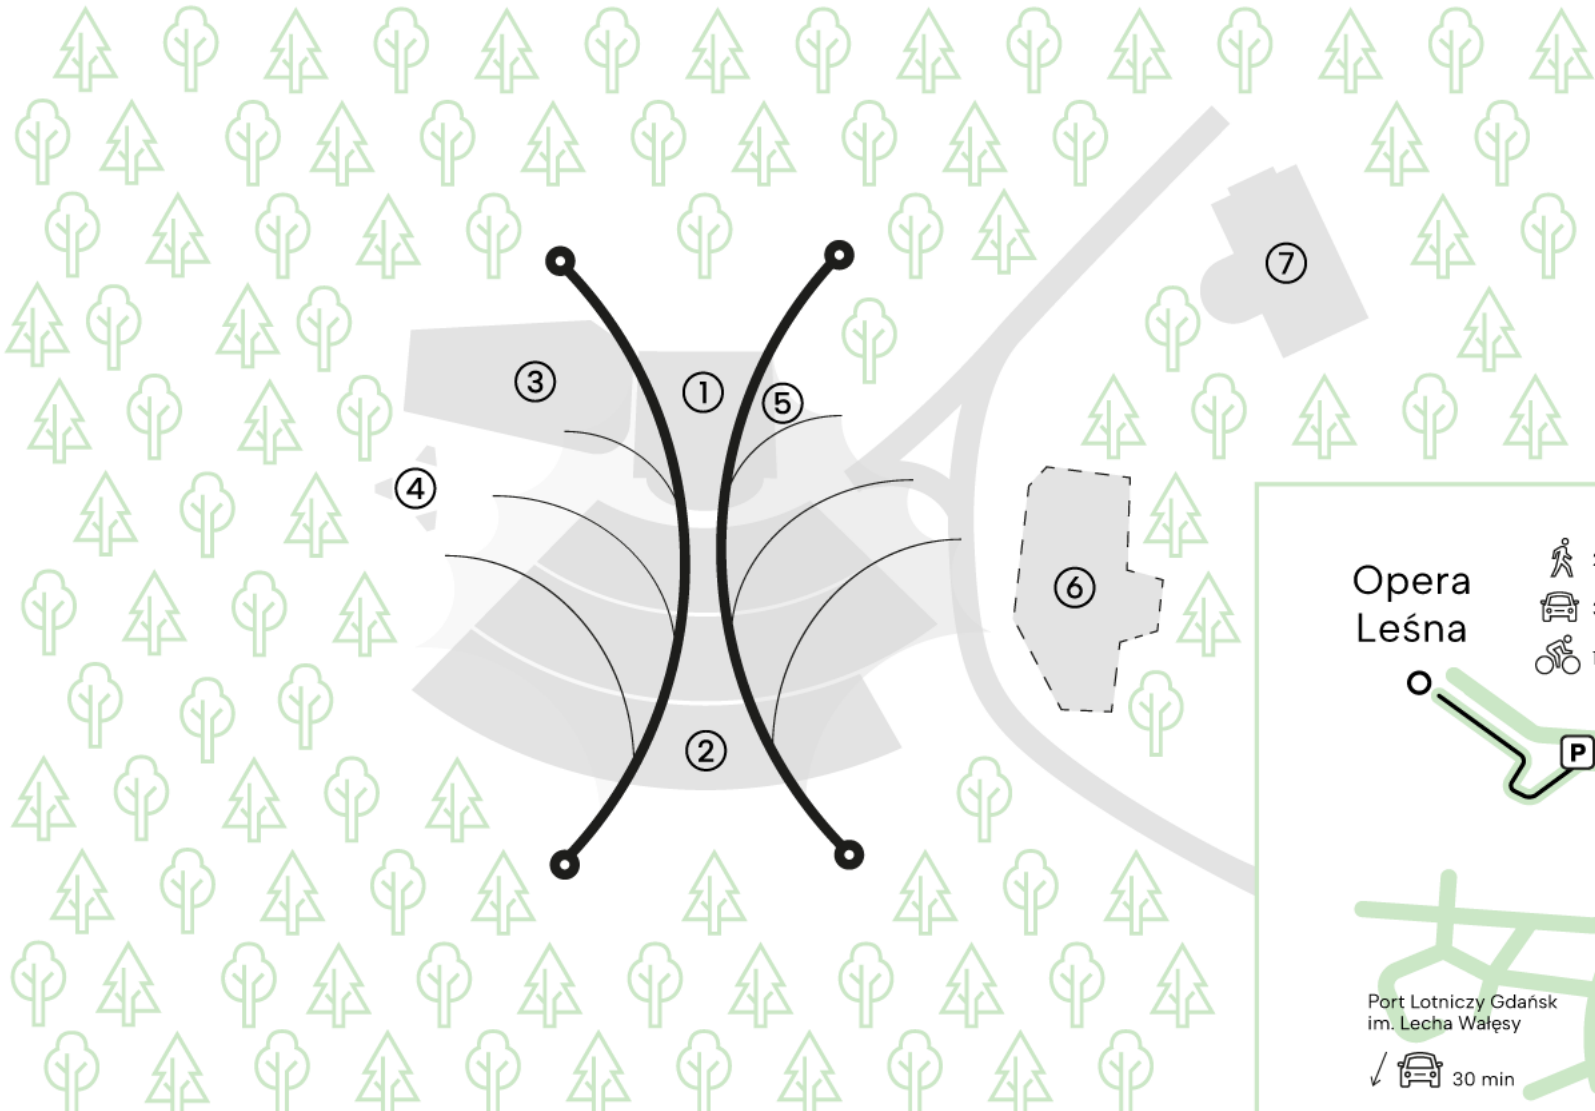

- ① Scena
- ② Widownia
- ③ Backstage
- ④ RUUP'S – Estońskie Megafony Akustyczna instalacja artystyczna
- ⑤ Klub Pod Sceną
- ⑥ LASY
- ⑦ Sala Koncertowa PFK